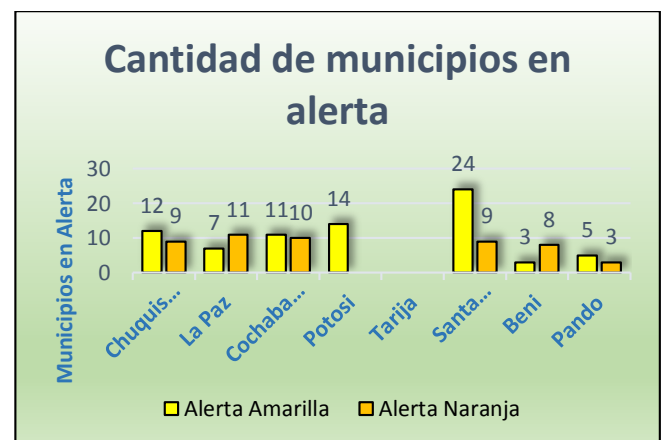

Alerta naranja

- **BENI:** San Ignacio de Moxos, Riberalta, Reyes, San Borja, Santa Ana de Yacuma, Rurrenabaque, Loreto y Santa Rosa.
- **CHUQUISACA:** Sucre, Padilla, Villa Alcal, Zudaez, Poroma, Presto, Villa Vaca Guzmán (Muyupampa), Monteagudo y Tomina.
- **COCHABAMBA:** Cochabamba, Sacaba, Shinahota, Colcapirhua, Puerto Villarroel, Chimore, Quillacollo, Villa Tunari, Entre Rios (Bulo Bulo) y Tiquipaya.

- **LA PAZ:** Alto Beni, Palos Blancos, Caranavi, Tipuani, Mapiri, Teoponte, Guanay, Nuestra Señora de La Paz, La Asunta, Coripata y Coroico.
- **PANDO:** Puerto Rico, Cobija y San Pedro (Conquista).
- **SANTA CRUZ:** Porongo (Ayacucho), Colpa Belgica, Santa Cruz de la Sierra, San Juan, Buena Vista, San Carlos, Portachuelo, Cotoca y Yapacani.