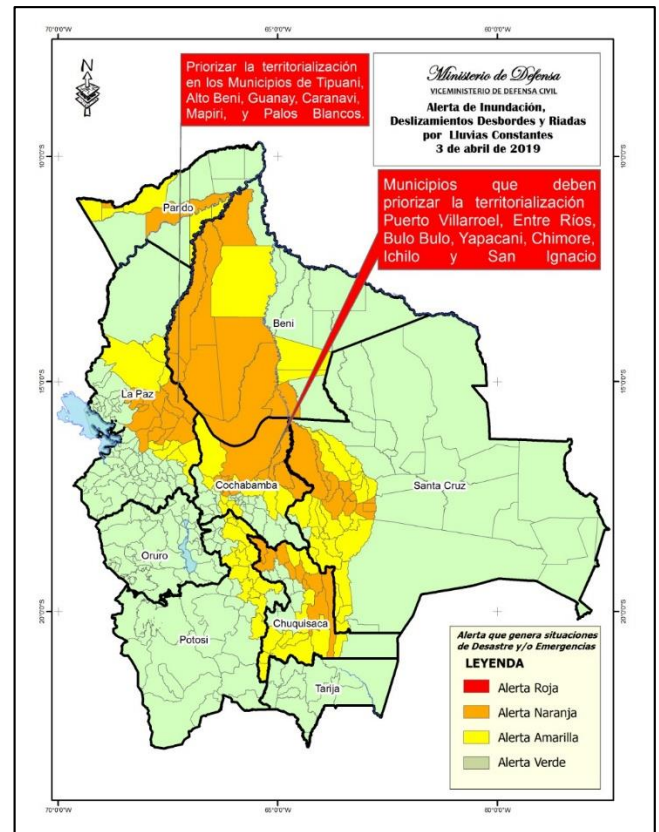

Alerta naranja

- **BENI:** San Ignacio de Moxos, Riberalta, Reyes, San Borja, Santa Ana de Yacuma, Rurrenabaque, Loreto y Santa Rosa.
- **CHUQUISACA:** Sucre, Padilla, Villa Alcal, Zudaez, Poroma, Presto, Villa Vaca Guzmán (Muyupampa), Monteagudo y Tomina.
- **COCHABAMBA:** Cochabamba, Sacaba, Shinahota, Colcapirhua, Puerto Villarroel, Chimore, Quillacollo, Villa Tunari, Entre Rios (Bulo Bulo) y Tiquipaya.

- **LA PAZ:** Alto Beni, Palos Blancos, Caranavi, Tipuani, Mapiri, Teoponte, Guanay, Nuestra Señora de La Paz, La Asunta, Coripata y Coroico.
- **PANDO:** Puerto Rico, Cobija y San Pedro (Conquista).
- **SANTA CRUZ:** Porongo (Ayacucho), Colpa Belgica, Santa Cruz de la Sierra, San Juan, Buena Vista, San Carlos, Portachuelo, Cotoca y Yapacani.