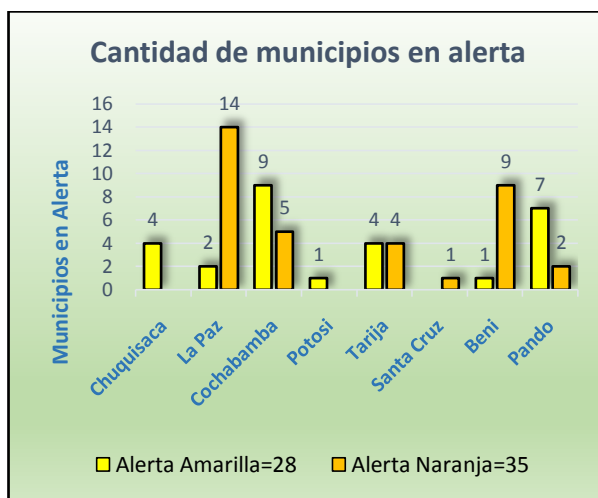

Análisis del Riesgo

Existe Riesgo por lluvias y tormentas eléctricas constantes, generaran la subida de caudales en ríos como el Coroico, Zongo, Boopi, Alto Beni, Tipuani, Mapiiri, Rocha, Ichilo, Chapare, Ivrigazama, Chimore, Isiboro, Ichoa, Secure, Mamore, Ibare, Yacuma, Tijamuchi, Maniqui, Tahuamanu y Madre de Dios, las cuales podría afectar a los municipios de:

Alerta amarilla

BENI: Exaltación.

CHUQUISACA: Culpina, San Pablo de Huacareta, Las Carreras y Monteagudo.

COCHABAMBA: Quillacollo, Cocapata, Vinto, Tiquipaya, Colcapirhua, Colomi, Tiraque, Sacaba y Cochabamba.

LA PAZ: Apolo y San Buenaventura.

PANDO: Bella Flor, Puerto Gonzales Moreno, San Pedro (Conquista), Bolpebra (Mukden), El Sena, San Lorenzo y Puerto Rico.

POTOSI: Tupiza.

TARIJA: Tomayapo (El Puente), Villa San Lorenzo, Padcaya y Uriondo

Alerta naranja

BENI: Riberalta, San Ignacio de Moxos, San Borja, Rurrenabaque, Trinidad, Santa Rosa, Reyes, Santa Ana de Yacuma y Loreto.

COCHABAMBA: Puerto Villarroel, Villa Tunari, Chimore, Entre Rios (Bulo Bulo) y Shinahota.

LA PAZ: Palos Blancos, Coripata, Irupana, Guanay, Teoponte, Mapiiri, Nuestra Señora de La Paz, Yanacachi, Chulumani, Coroico, La Asunta, Caranavi, Alto Beni y Tipuani.

PANDO: Porvenir y Cobija.

SANTA CRUZ: Yapacaní.

TARIJA: Bermejo, Villamontes, Yacuiba y Tarija.