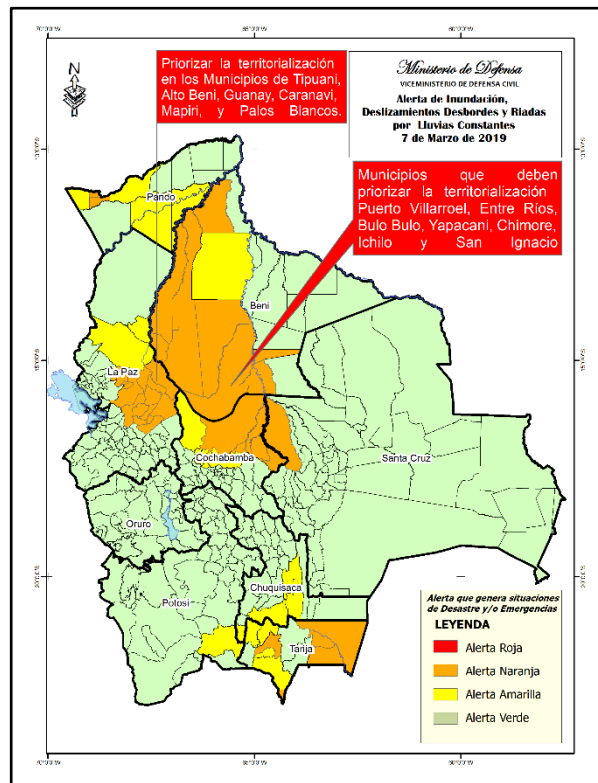

Análisis del Riesgo

Existe Riesgo por lluvias y tormentas eléctricas constantes, generaran la subida de caudales en ríos como el Coroico, Zongo, Boopi, Alto Beni, Tipuani, Mapiiri, Rocha, Ichilo, Chapare, Ivrigazama, Chimore, Isiboro, Ichoa, Secure, Mamore, Ibare, Yacuma, Tijamuchi, Maniqui, Tahuamanu y Madre de Dios, las cuales podría afectar a los municipios de:

Alerta amarilla

BENI: Exaltación.

CHUQUISACA: Culpina, San Pablo de Huacareta, Las Carreras y Monteagudo.

COCHABAMBA: Quillacollo, Cocapata, Vinto, Tiquipaya, Colcapirhua, Colomi, Tiraque, Sacaba y Cochabamba.

LA PAZ: Apolo y San Buenaventura.

PANDO: Bella Flor, Puerto Gonzales Moreno, San Pedro (Conquista), Bolpebra (Mukden), El Sena, San Lorenzo y Puerto Rico.

POTOSI: Tupiza.

TARIJA: Tomayapo (El Puente), Villa San Lorenzo, Padcaya y Uriondo

Alerta naranja

BENI: Riberalta, San Ignacio de Moxos, San Borja, Rurrenabaque, Trinidad, Santa Rosa, Reyes, Santa Ana de Yacuma y Loreto.

COCHABAMBA: Puerto Villarroel, Villa Tunari, Chimore, Entre Rios (Bulo Bulo) y Shinahota.

LA PAZ: Palos Blancos, Coripata, Irupana, Guanay, Teoponte, Mapiiri, Nuestra Señora de La Paz, Yanacachi, Chulumani, Coroico, La Asunta, Caranavi, Alto Beni y Tipuani.

PANDO: Porvenir y Cobija.

SANTA CRUZ: Yapacaní.

TARIJA: Bermejo, Villamontes, Yacuiba y Tarija.