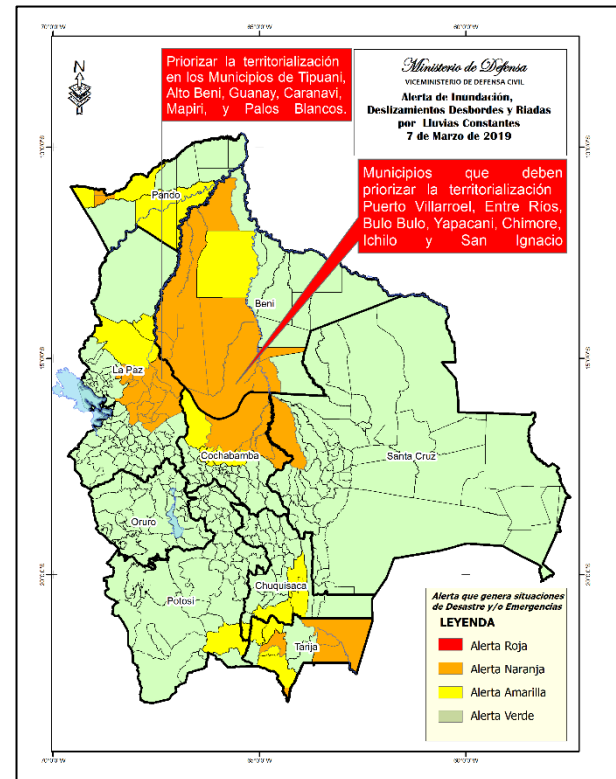

Análisis del Riesgo

Existe Riesgo por lluvias y tormentas eléctricas constantes, generaran la subida de caudales en ríos como el Coroico, Zongo, Boopi, Alto Beni, Tipuani, Mapiro, Rocha, Ichilo, Chapare, Ivrigazama, Chimore, Isiboro, Ichoa, Secure, Mamore, Ibare, Yacuma, Tijamuchi, Maniqui, Tahuamanu y Madre de Dios, las cuales podría afectar a los municipios de:

Alerta amarilla

BENI: Exaltación.

CHUQUISACA: Culpina, San Pablo de Huacareta, Las Carreras y Monteagudo.

COCHABAMBA: Quillacollo, Cocapata, Vinto, Tiquipaya, Colcapirhua, Colomi, Tiraque, Sacaba y Cochabamba.

LA PAZ: Apolo y San Buenaventura.

PANDO: Bella Flor, Puerto Gonzales Moreno, San Pedro (Conquista), Bolpebra (Mukden), El Sena, San Lorenzo y Puerto Rico.

POTOSI: Tupiza.

TARIJA: Tomayapo (El Puente), Villa San Lorenzo, Padcaya y Uriondo

Alerta naranja

BENI: Riberalta, San Ignacio de Moxos, San Borja, Rurrenabaque, Trinidad, Santa Rosa, Reyes, Santa Ana de Yacuma y Loreto.

COCHABAMBA: Puerto Villarroel, Villa Tunari, Chimore, Entre Rios (Bulo Bulo) y Shinahota.

LA PAZ: Palos Blancos, Coripata, Irupana, Guanay, Teoponte, Mapiro, Nuestra Señora de La Paz, Yanacachi, Chulumani, Coroico, La Asunta, Caranavi, Alto Beni y Tipuani.

PANDO: Porvenir y Cobija.

SANTA CRUZ: Yapacaní.

TARIJA: Bermejo, Villamontes, Yacuiba y Tarija.