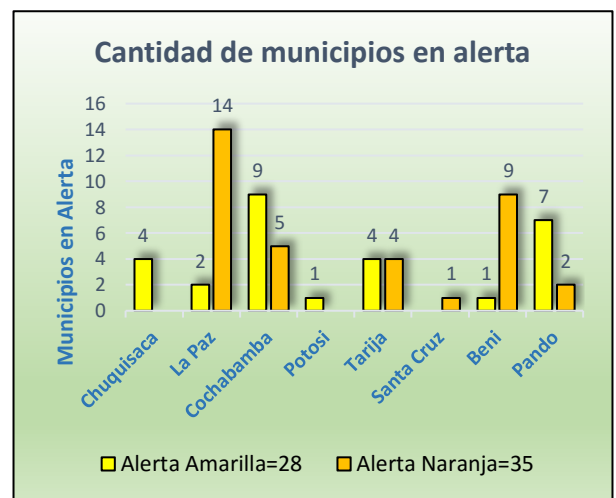

Análisis del Riesgo

Existe Riesgo por lluvias y tormentas eléctricas constantes, generaran la subida de caudales en ríos como el Coroico, Zongo, Boopi, Alto Beni, Tipuani, Mapiro, Rocha, Ichilo, Chapare, Ivrigazama, Chimore, Isiboro, Ichoa, Secure, Mamore, Ibare, Yacuma, Tijamuchi, Maniqui, Tahuamanu y Madre de Dios, las cuales podría afectar a los municipios de:

Alerta amarilla

BENI: Exaltación.

CHUQUISACA: Culpina, San Pablo de Huacareta, Las Carreras y Monteagudo.

COCHABAMBA: Quillacollo, Cocapata, Vinto, Tiquipaya, Colcapirhua, Colomi, Tiraque, Sacaba y Cochabamba.

LA PAZ: Apolo y San Buenaventura.

PANDO: Bella Flor, Puerto Gonzales Moreno, San Pedro (Conquista), Bolpebra (Mukden), El Sena, San Lorenzo y Puerto Rico.

POTOSI: Tupiza.

TARIJA: Tomayapo (El Puente), Villa San Lorenzo, Padcaya y Uriondo

Alerta naranja

BENI: Riberalta, San Ignacio de Moxos, San Borja, Rurrenabaque, Trinidad, Santa Rosa, Reyes, Santa Ana de Yacuma y Loreto.

COCHABAMBA: Puerto Villarroel, Villa Tunari, Chimore, Entre Rios (Bulo Bulo) y Shinahota.

LA PAZ: Palos Blancos, Coripata, Irupana, Guanay, Teoponte, Mapiro, Nuestra Señora de La Paz, Yanacachi, Chulumani, Coroico, La Asunta, Caranavi, Alto Beni y Tipuani.

PANDO: Porvenir y Cobija.

SANTA CRUZ: Yapacaní.

TARIJA: Bermejo, Villamontes, Yacuiba y Tarija.