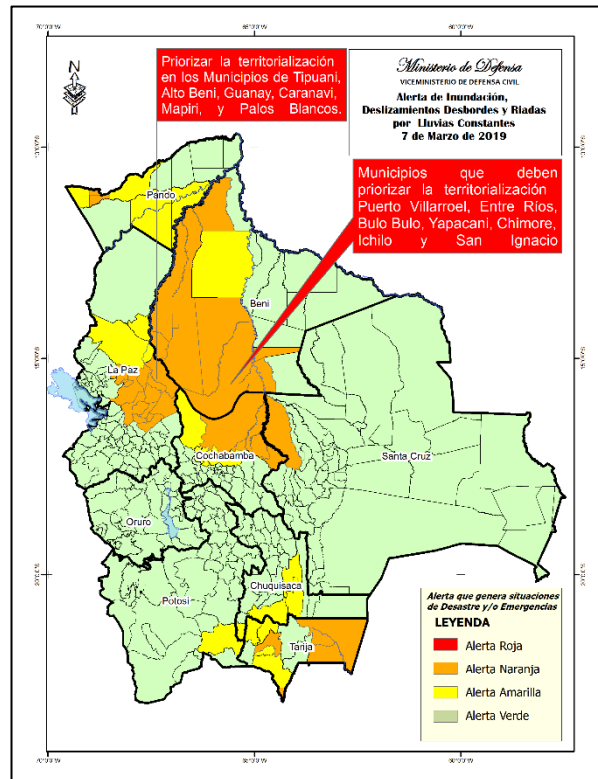

Análisis del Riesgo

Existe Riesgo por lluvias y tormentas eléctricas constantes, generaran la subida de caudales en ríos como el Coroico, Zongo, Boopi, Alto Beni, Tipuani, Mapiří, Rocha, Ichilo, Chapare, Ivrigazama, Chimore, Isiboro, Ichoa, Secure, Mamore, Ibare, Yacuma, Tijamuchi, Maniqui, Tahuamanu y Madre de Dios, las cuales podría afectar a los municipios de:

Alerta amarilla

BENI: Exaltación.

CHUQUISACA: Culpina, San Pablo de Huacareta, Las Carreras y Monteagudo.

COCHABAMBA: Quillacollo, Cocapata, Vinto, Tiquipaya, Colcapirhua, Colomi, Tiraque, Sacaba y Cochabamba.

LA PAZ: Apolo y San Buenaventura.

PANDO: Bella Flor, Puerto Gonzales Moreno, San Pedro (Conquista), Bolpebra (Mukden), El Sena, San Lorenzo y Puerto Rico.

POTOSI: Tupiza.

TARIJA: Tomayapo (El Puente), Villa San Lorenzo, Padcaya y Uriondo

Alerta naranja

BENI: Riberalta, San Ignacio de Moxos, San Borja, Rurrenabaque, Trinidad, Santa Rosa, Reyes, Santa Ana de Yacuma y Loreto.

COCHABAMBA: Puerto Villarroel, Villa Tunari, Chimore, Entre Ríos (Bulo Bulo) y Shinahota.

LA PAZ: Palos Blancos, Coripata, Irupana, Guanay, Teoponte, Mapiří, Nuestra Señora de La Paz, Yanacachi, Chulumani, Coroico, La Asunta, Caranavi, Alto Beni y Tipuani.

PANDO: Porvenir y Cobija.

SANTA CRUZ: Yapacaní.

TARIJA: Bermejo, Villamontes, Yacuiba y Tarija.