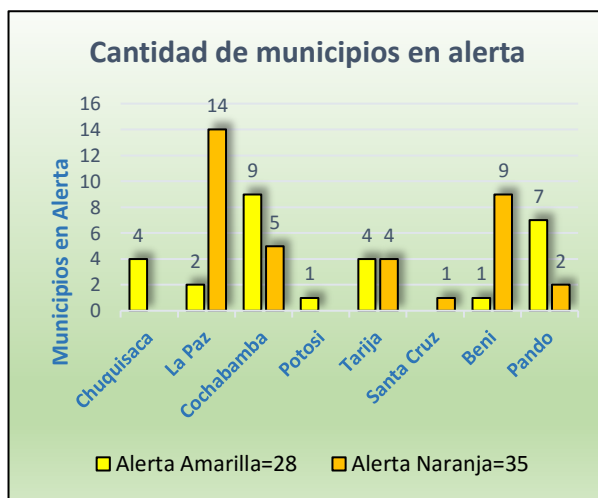

Análisis del Riesgo

Existe Riesgo por lluvias y tormentas eléctricas constantes, generaran la subida de caudales en ríos como el Coroico, Zongo, Boopi, Alto Beni, Tipuani, Mapiří, Rocha, Ichilo, Chapare, Ivrigazama, Chimore, Isiboro, Ichoa, Secure, Mamore, Ibare, Yacuma, Tijamuchi, Maniqui, Tahuamanu y Madre de Dios, las cuales podría afectar a los municipios de:

Alerta amarilla

BENI: Exaltación.

CHUQUISACA: Culpina, San Pablo de Huacareta, Las Carreras y Monteagudo.

COCHABAMBA: Quillacollo, Cocapata, Vinto, Tiquipaya, Colcapirhua, Colomi, Tiraque, Sacaba y Cochabamba.

LA PAZ: Apolo y San Buenaventura.

PANDO: Bella Flor, Puerto Gonzales Moreno, San Pedro (Conquista), Bolpebra (Mukden), El Sena, San Lorenzo y Puerto Rico.

POTOSI: Tupiza.

TARIJA: Tomayapo (El Puente), Villa San Lorenzo, Padcaya y Uriondo

Alerta naranja

BENI: Riberalta, San Ignacio de Moxos, San Borja, Rurrenabaque, Trinidad, Santa Rosa, Reyes, Santa Ana de Yacuma y Loreto.

COCHABAMBA: Puerto Villarroel, Villa Tunari, Chimore, Entre Ríos (Bulo Bulo) y Shinahota.

LA PAZ: Palos Blancos, Coripata, Irupana, Guanay, Teoponte, Mapiří, Nuestra Señora de La Paz, Yanacachi, Chulumani, Coroico, La Asunta, Caranavi, Alto Beni y Tipuani.

PANDO: Porvenir y Cobija.

SANTA CRUZ: Yapacaní.

TARIJA: Bermejo, Villamontes, Yacuiba y Tarija.