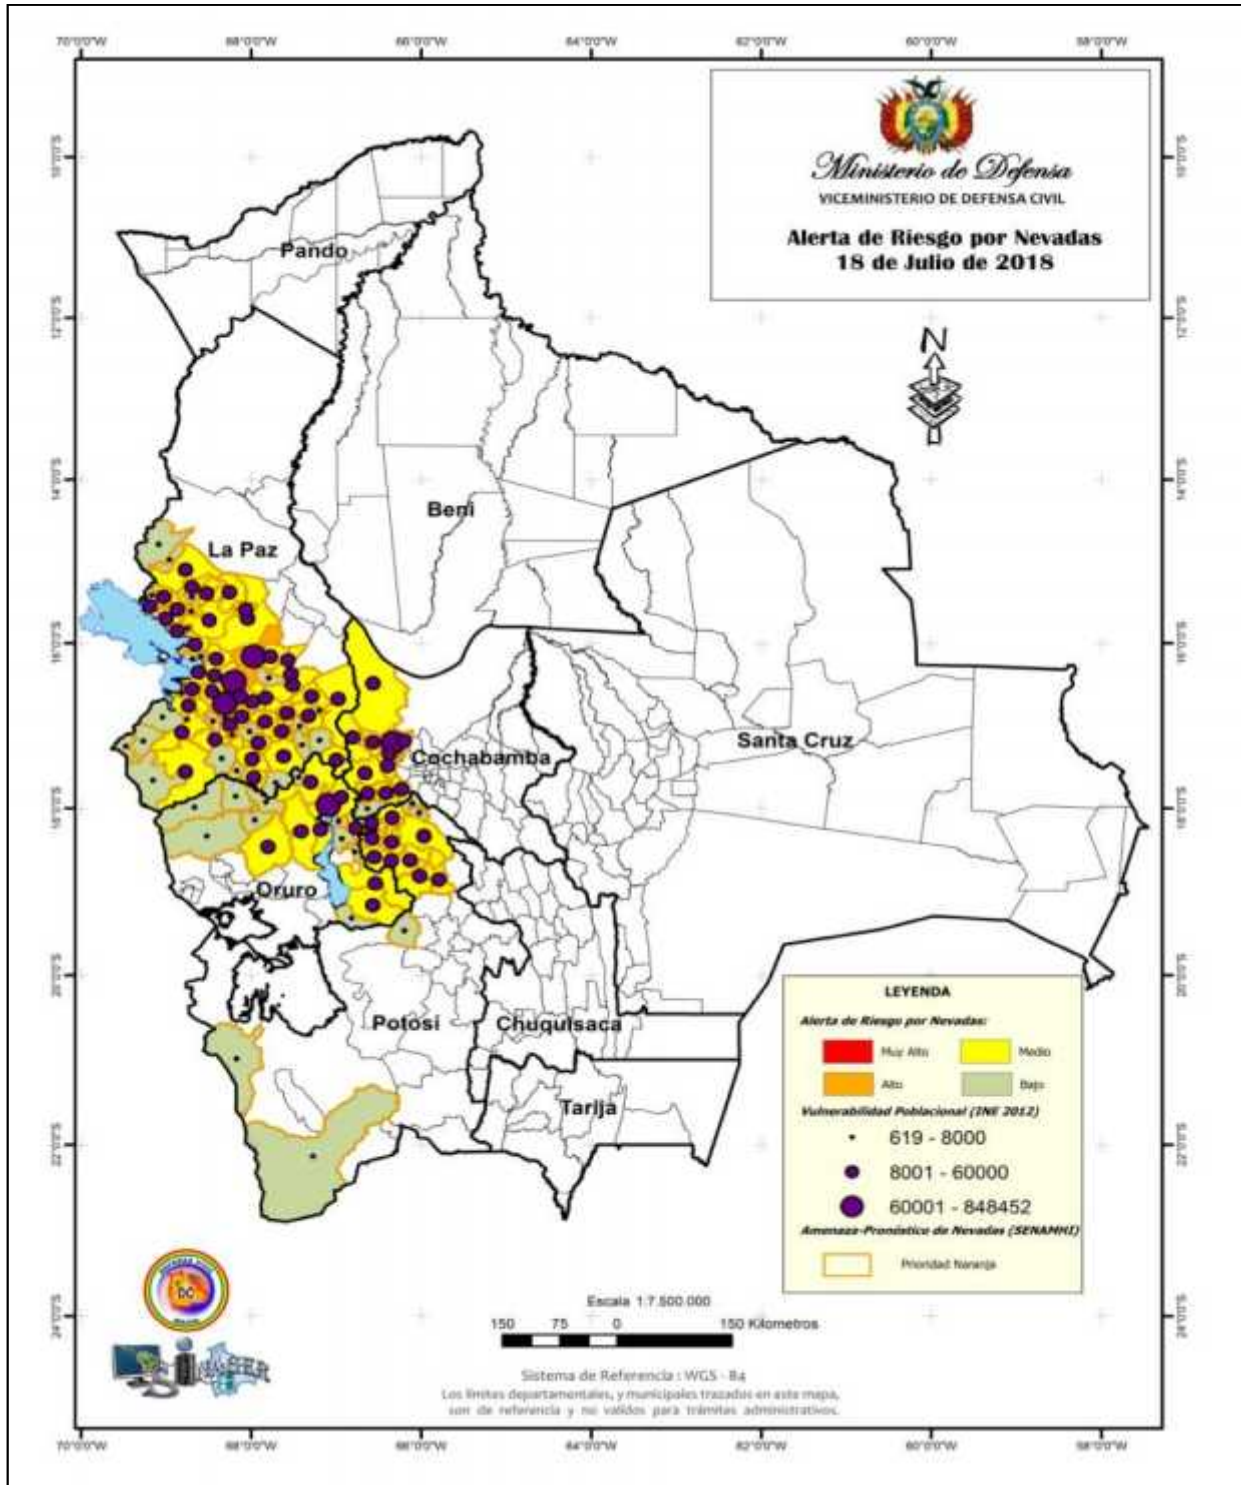

MAPA REFERENCIAL-SECTOR CORDILLERA ORIENTAL

Boletín elaborado en base información del SENAMHI – Análisis de Riesgo: SINAGER-SAT