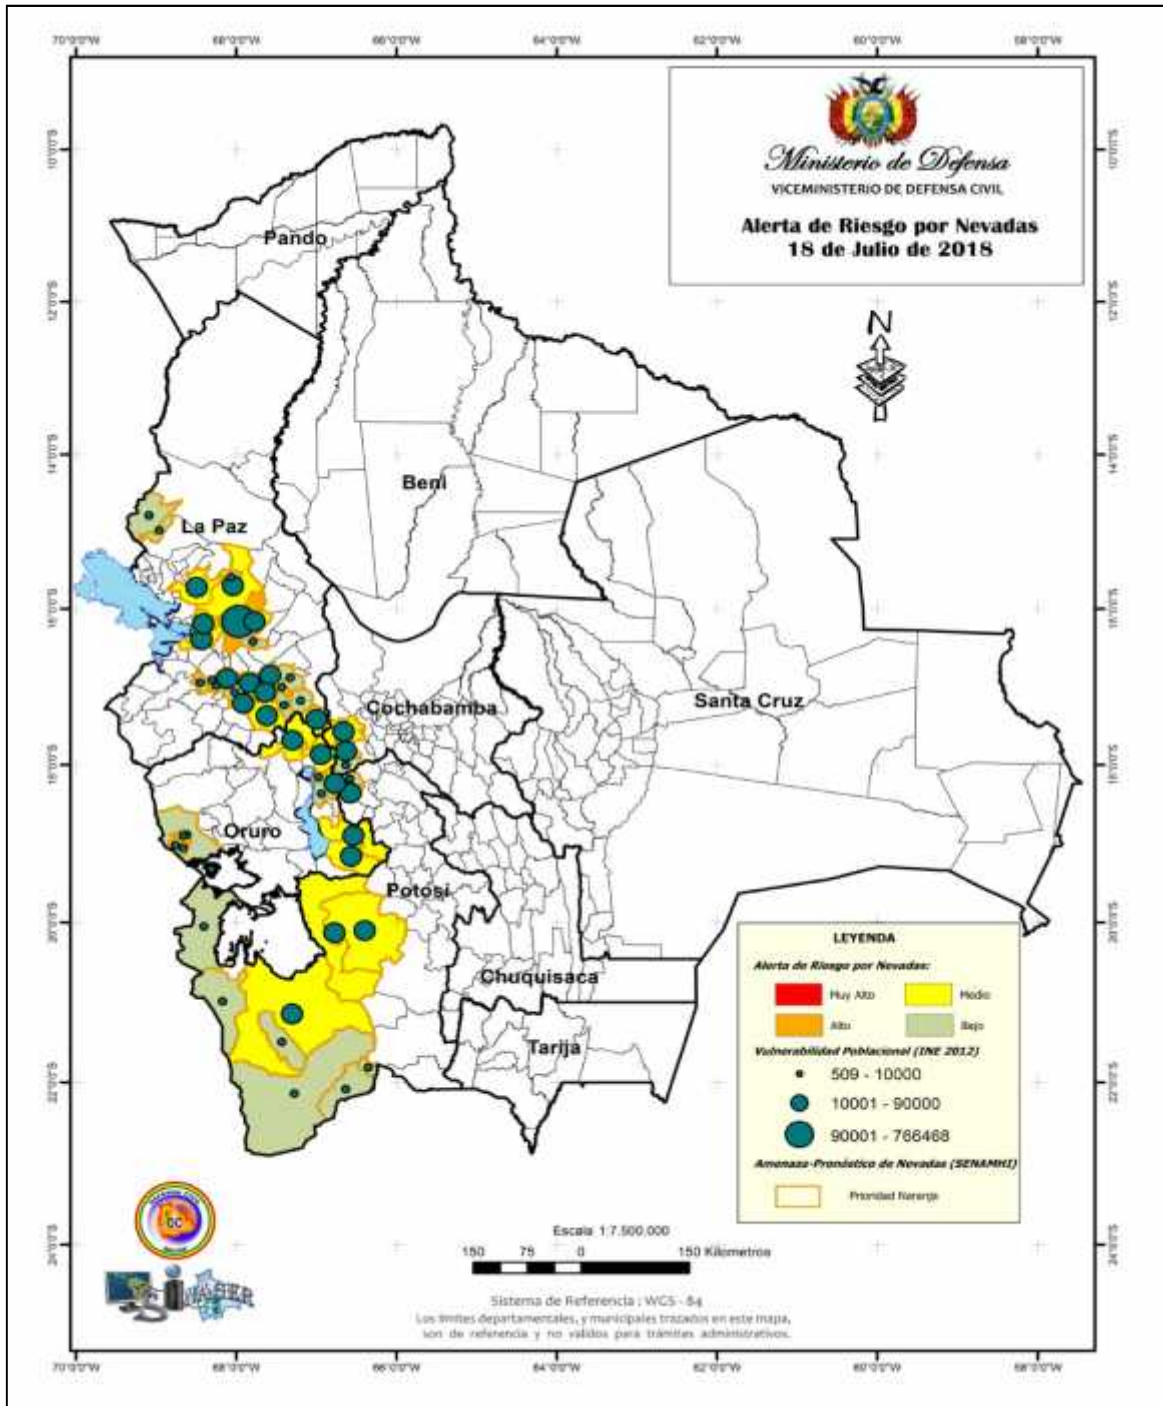

MAPA REFERENCIAL-SECTOR CORDILLERA OCCIDENTAL