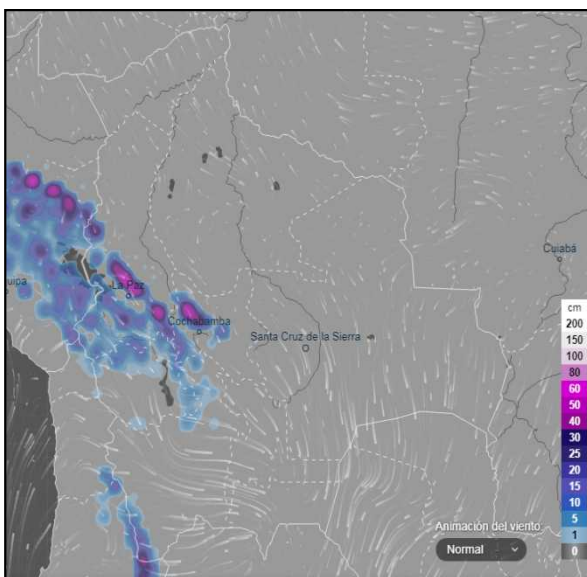

SOBRE LA BASE DEL REPORTE METEOROLOGICO EMITIDO POR EL SENAMHI DEL DIA 17/07/2018 SOBRE PRONOSTICO DE NEVADAS LOCALIZADOS EN EL:

- SECTOR DE LA CORDILLERA OCCIDENTAL, DESDE LA NOCHE DEL MIÉRCOLES 18 HASTA LA MADRUGADA DEL DÍA JUEVES 19. (VER FIGURA 1)
- SECTOR DE LA CORDILLERA ORIENTAL, ALTIPLANO NORTE, CENTRO Y SUR DE LOS DEPARTAMENTOS DE LA PAZ, ORURO, POTOSÍ, DESDE LA NOCHE DEL JUEVES 19 HASTA LA MADRUGADA DEL DÍA DOMINGO 22 JULIO. (VER FIGURA 2)

DETALLE DEL EVENTO ADVERSO

SE PRONOSTICA NEVADAS DÉBILES A MODERADAS EN ALTURAS MAYORES A 4000 msnm.

Figura 1. Análisis de Nevada Software Ventuski

Figura 2. Análisis de Nevada Software Ventuski

Ministerio de Defensa