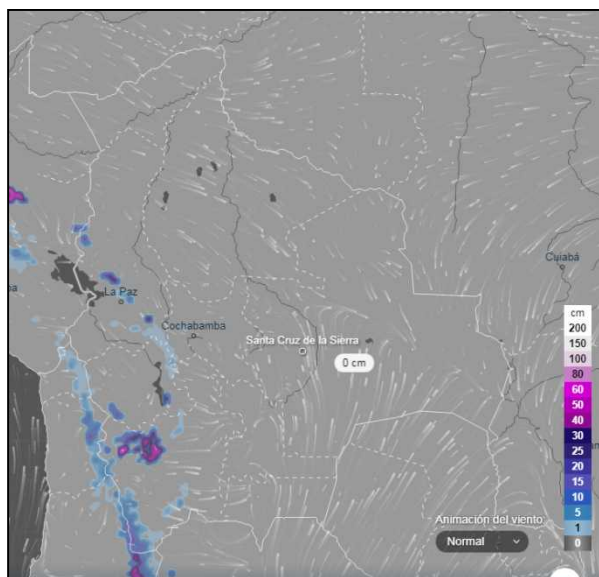

SOBRE LA BASE DEL REPORTE METEOROLOGICO EMITIDO POR EL SENAMHI DEL DIA 17/07/2018 SOBRE PRONOSTICO DE NEVADAS LOCALIZADOS EN EL:

- SECTOR DE LA CORDILLERA OCCIDENTAL, DESDE LA NOCHE DEL MIÉRCOLES 18 HASTA LA MADRUGADA DEL DÍA JUEVES 19. (VER FIGURA 1)
- SECTOR DE LA CORDILLERA ORIENTAL, ALTIPLANO NORTE, CENTRO Y SUR DE LOS DEPARTAMENTOS DE LA PAZ, ORURO, POTOSÍ, DESDE LA NOCHE DEL JUEVES 19 HASTA LA MADRUGADA DEL DÍA DOMINGO 22 JULIO. (VER FIGURA 2)

DETALLE DEL EVENTO ADVERSO

SE PRONOSTICA NEVADAS DÉBILES A MODERADAS EN ALTURAS MAYORES A 4000 msnm.

Figura 1. Análisis de Nevada Software Ventuski

Figura 2. Análisis de Nevada Software Ventuski

Ministerio de Defensa